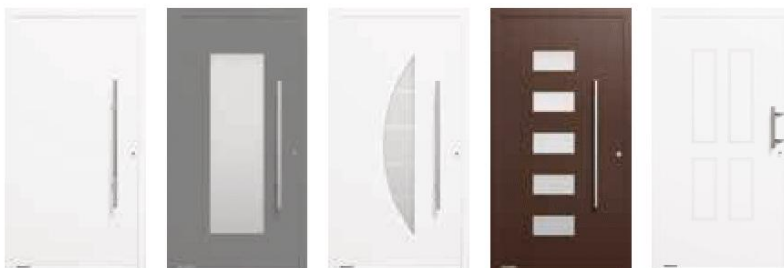

Wzór 860

Wzór 138

Wzór 505

Wzór 502

Wzór 459