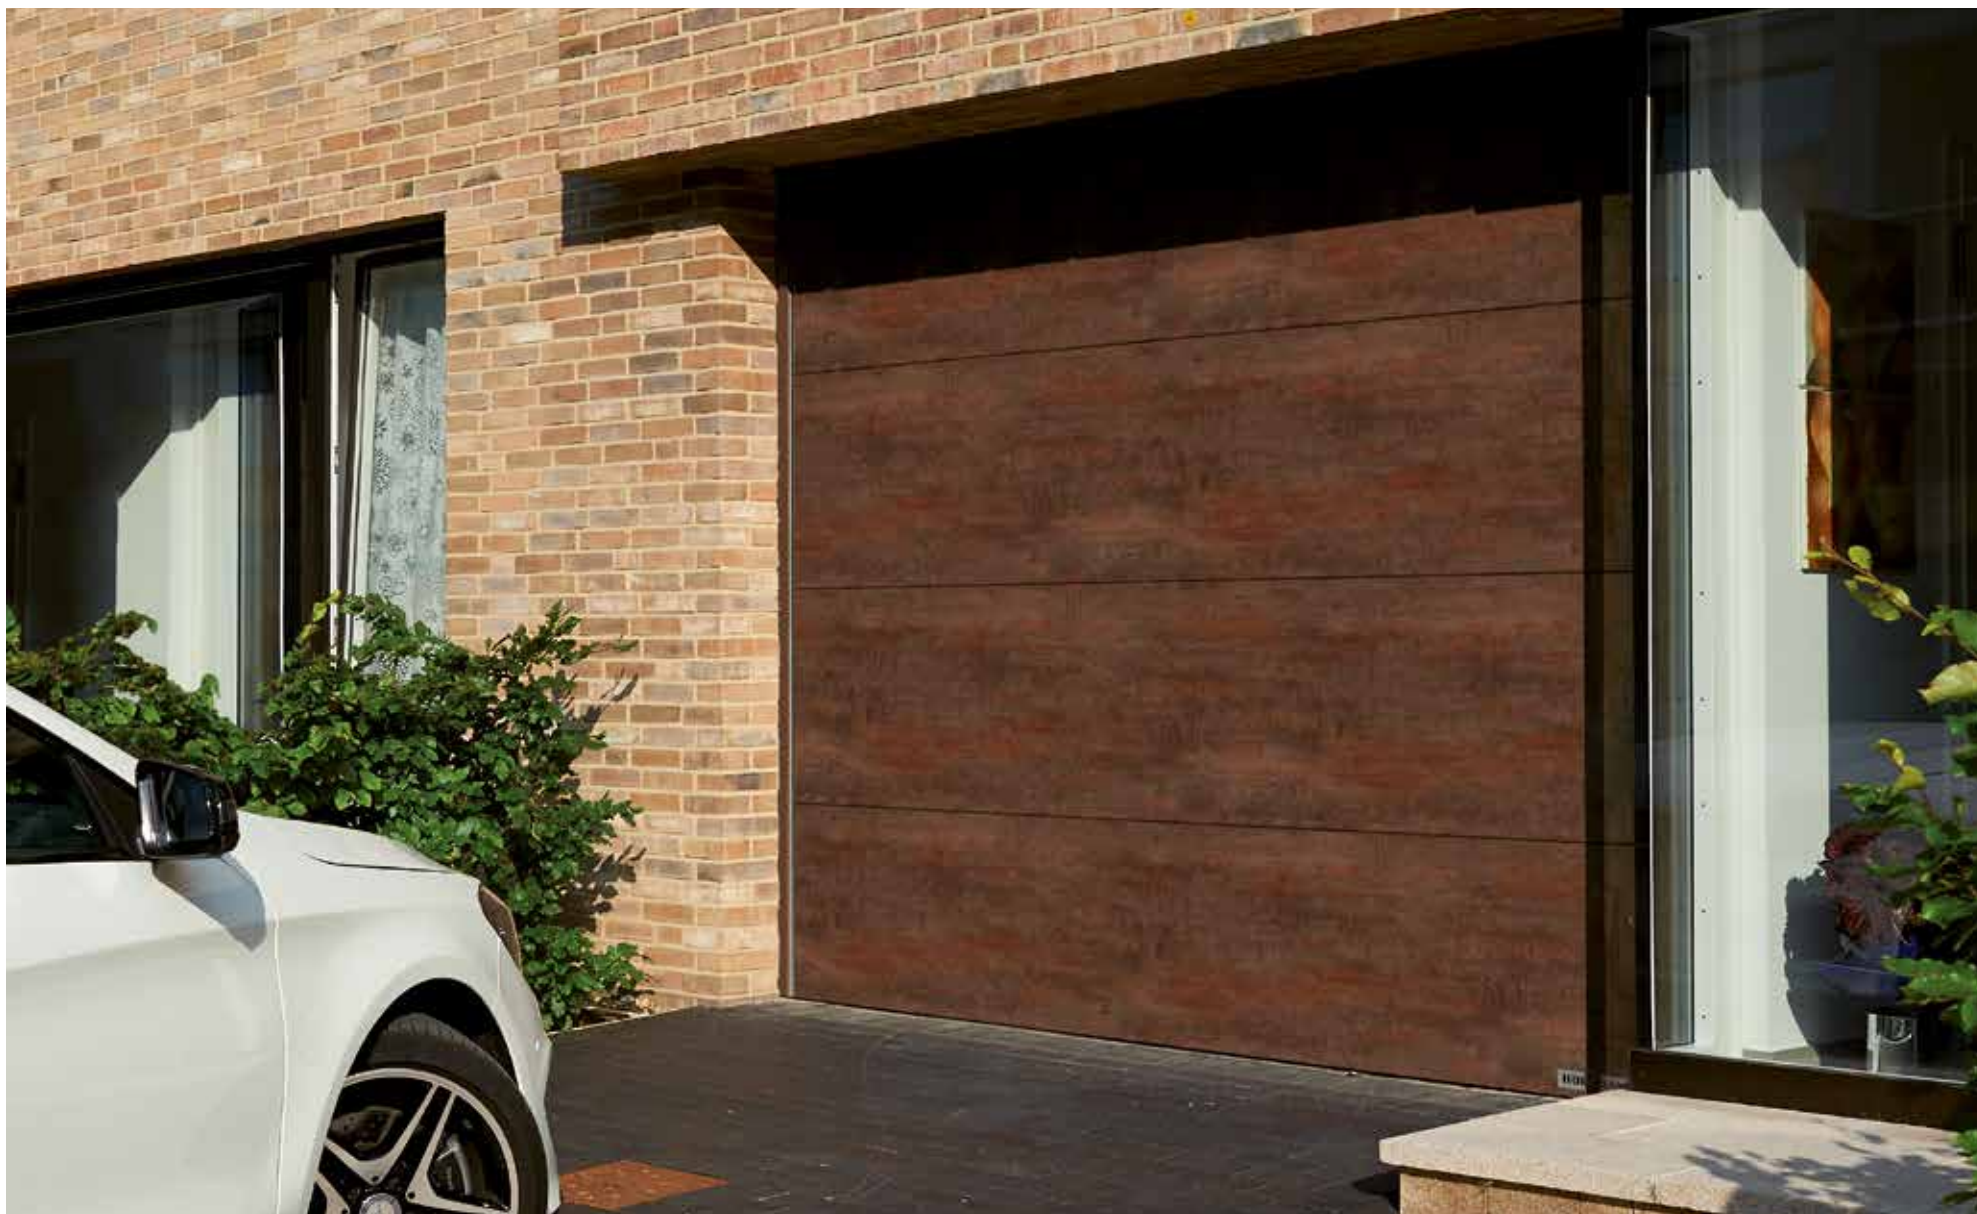

Zardzewiała stal

Duragrain