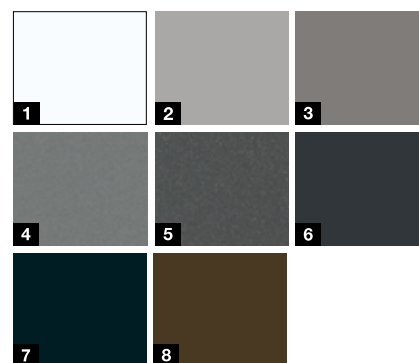

Wzór IP 020S

Wzór IP 410S¹⁾

Wzór IP 700S

Wzór IP 730S

Kolory promocyjne***

- 1 Biały RAL 9016
- 2 Białe aluminium RAL 9006
- 3 Szare aluminium RAL 9007
- 4 Szare aluminium CH 907
- 5 Antracytowy z efektem metalicznym CH 703
- 6 Antracytowy RAL 7016
- 7 Czarny RAL 9005
- 8 Brązowy RAL 8028

Kolory promocyjne***

- Biały RAL 9016
- Białe aluminium RAL 9006
- Szare aluminium RAL 9007
- Szare aluminium CH 907
- Antracytowy z efektem metalicznym CH 703
- Antracytowy RAL 7016
- Czarny RAL 9005
- Brazowy RAL 8028